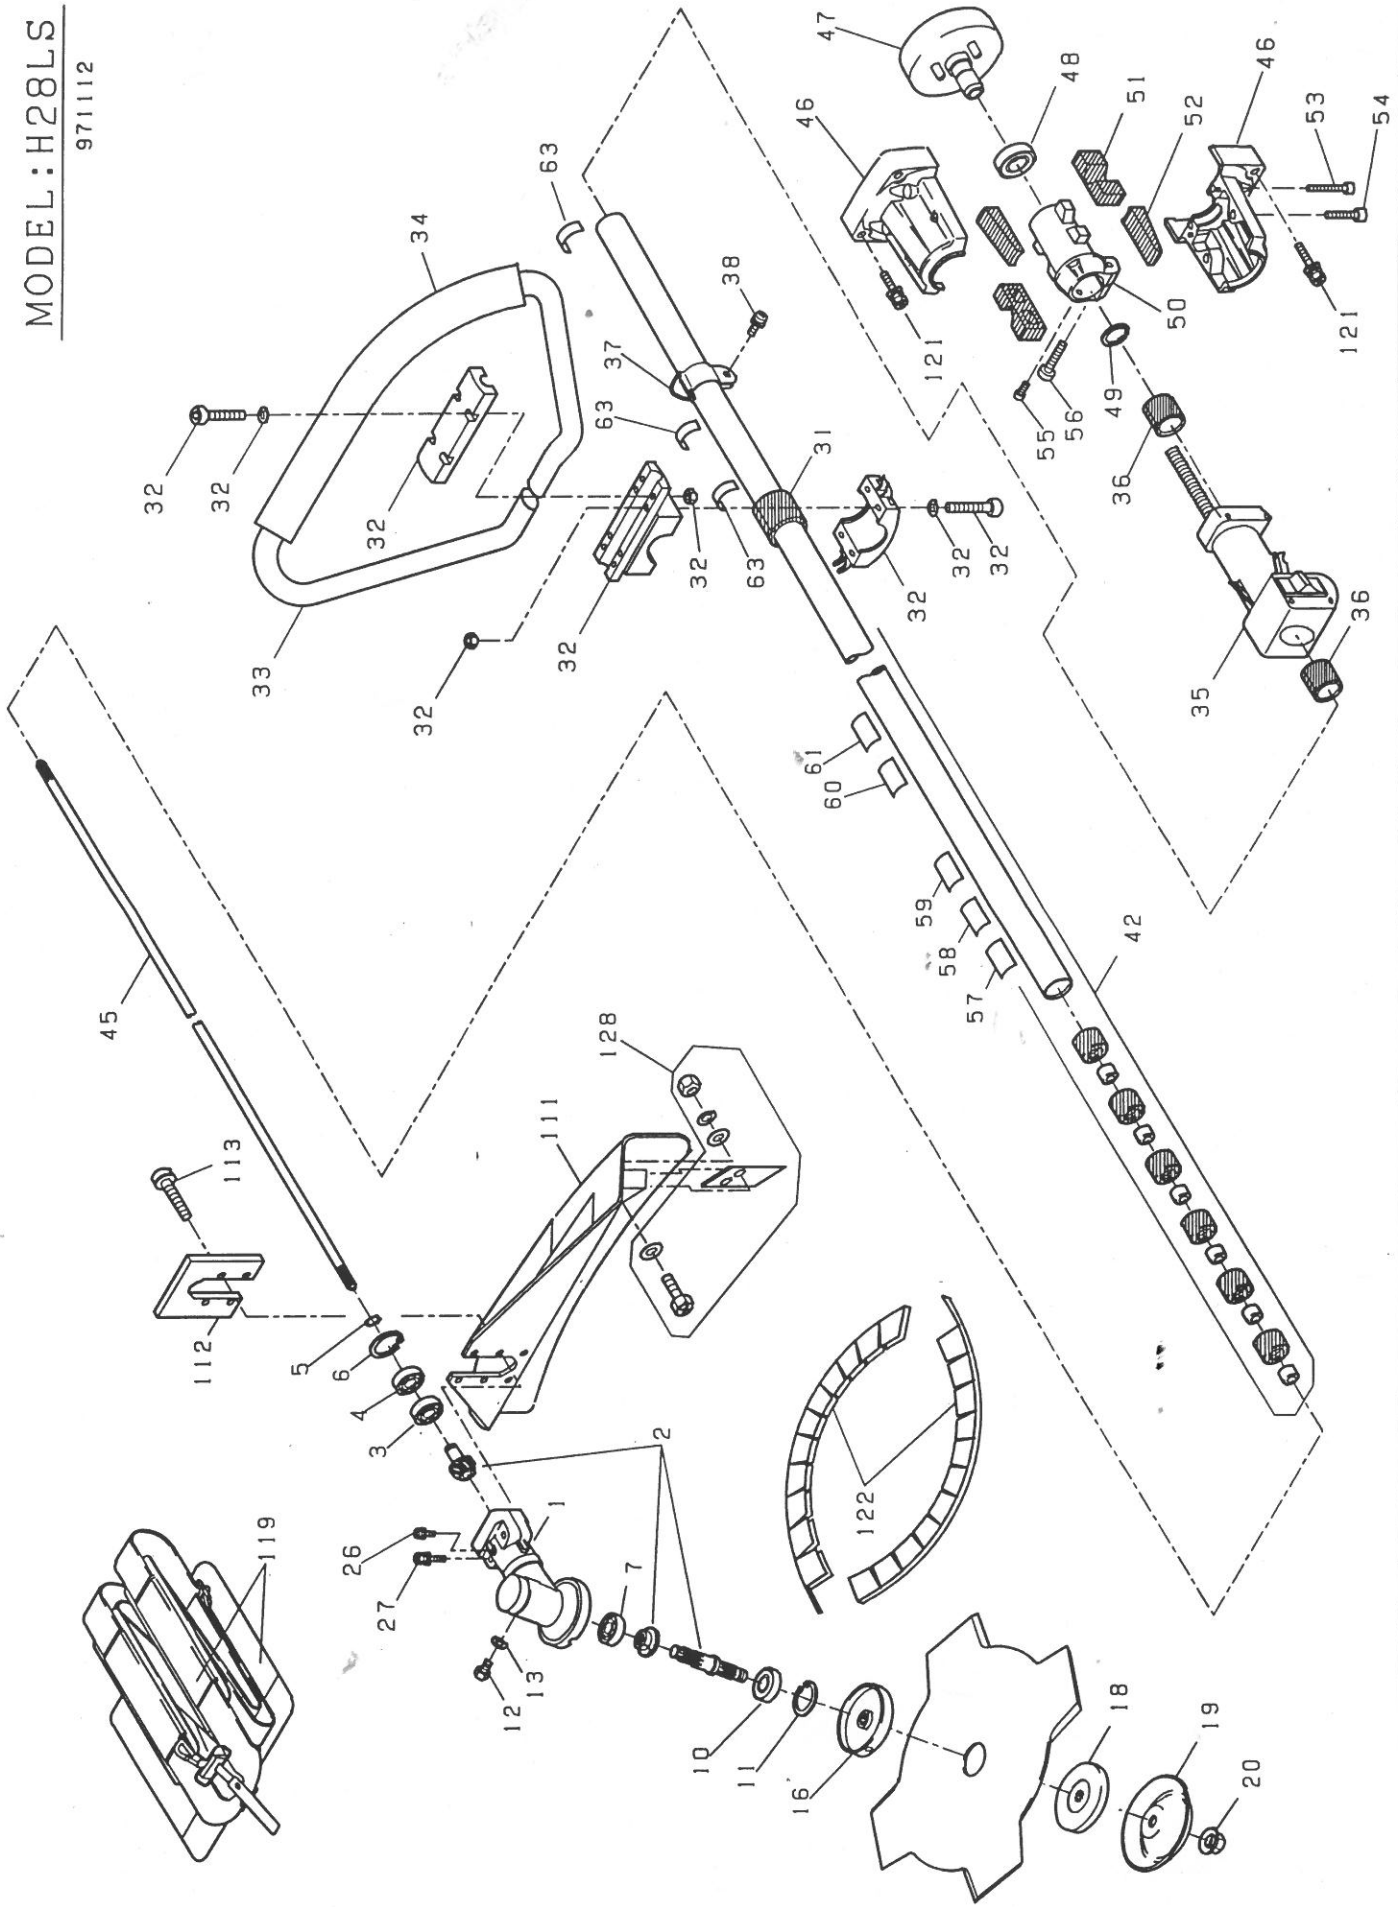

MODEL: H28LS

971112

PARTS LIST MODEL:H28LS

番号	CODE No.	NAME	QTY	NOTE
1-27	311666947	GEAR CASE ASS'Y	1	
1	311666911	GEAR CASE	1	
2	311667121	GEAR ASS'	1	
3	310045130	PINION BEARING	1	6001
4	310045510	PINION BEARING	1	6001Z
5	310082030	STOP RING	1	C-12
6	310083170	STOP RING	1	C-28
7	310045020	GEAR BEARING	1	6000
10	310047030	SHAFT BEARING	1	6002LLU
11	310083190	STOP RING	1	C-32
12	310011000	OIL HOLE BOLT	1	M8×10
13	311664754	OIL HOLE PACKING	1	φ8×φ13×t1.0
16	311666915	HOLDER CUTTER	1	φ69
18	311666916	CAP CUTTER	1	φ69
19	311650957	STABILIZER	1	φ10×φ75
20	311666919	NUT	1	M10 LEFT
26	310024210	SCREW	1	(+)M5×10 2P
27	310018120	BOLT	2	(+)M6×30 3P
31	311669570	HANDLE DAMPER	1	
32	311669576	HANDLE HOLDER ASS'Y	1	
33-34	311669577	HANDLE ASS'Y	1	
33	311669574	HANDLE	1	
34	311669575	GRIP	1	
35	311669581	THROTTELE LEVER ASS'Y	1	
36	311669568	DAMPER	2	φ28
37	311666989	HANGER STRAP STEM	1	φ28
38	310024420	SCREW	1	(+)M6×12 2P
42	311667127	DRIVE SHAFT HOUSING	1	
45	311666942	DRIVE SHAFT	1	φ8
46-56	311667111	CLUTCH HOUSING ASS'Y	1	
46	311667108	CLUTCH HOUSING	1	
47	312031000	CLUTCH DRUM	1	φ78
48	310046010	CLUTCH BEARING	1	6002Z
49	310080610	STOP RING	1	S-15
50	311666949	CLUTCH HOUSING CORE	1	
51	311652132	HOUSING DAMPER	2	
52	311652258	HOUSING DAMPER	2	
53	311652142	HEX. SOCKET HEAD BOLT	2	M5×30
54	311652141	HEX. SOCKET HEAD BOLT	2	M6×25
55	310024210	SCREW	1	(+)M5×10 2P
56	310018120	BOLT	1	(+)M6×30 3P
57	311655770	LABEL	1	
58	313333015	LABEL	1	
59	311655766	LABEL	1	
60	311655768	LABEL	1	
61	311655769	LABEL	1	
63	311655772	LABEL	3	
111	311667117	SAFETY GUARD	1	
112	311666378	SAFETY GUARD HOLDER	1	54×78×t2.0
113	310028240	SCREW	4	(+)M5×16 3P
120	311667187	HARNESS ASS'Y	1	
121	310018120	BOLT	4	(+)M6×30 3P
122	311666953	PROTECTOR	2	
123	311654104	WRENCH	1	φ5×100
124	311654103	SPANNER	1	10×8
125	310130410	SPANNER	1	
128	311665880	BLADE ASS'Y	1	